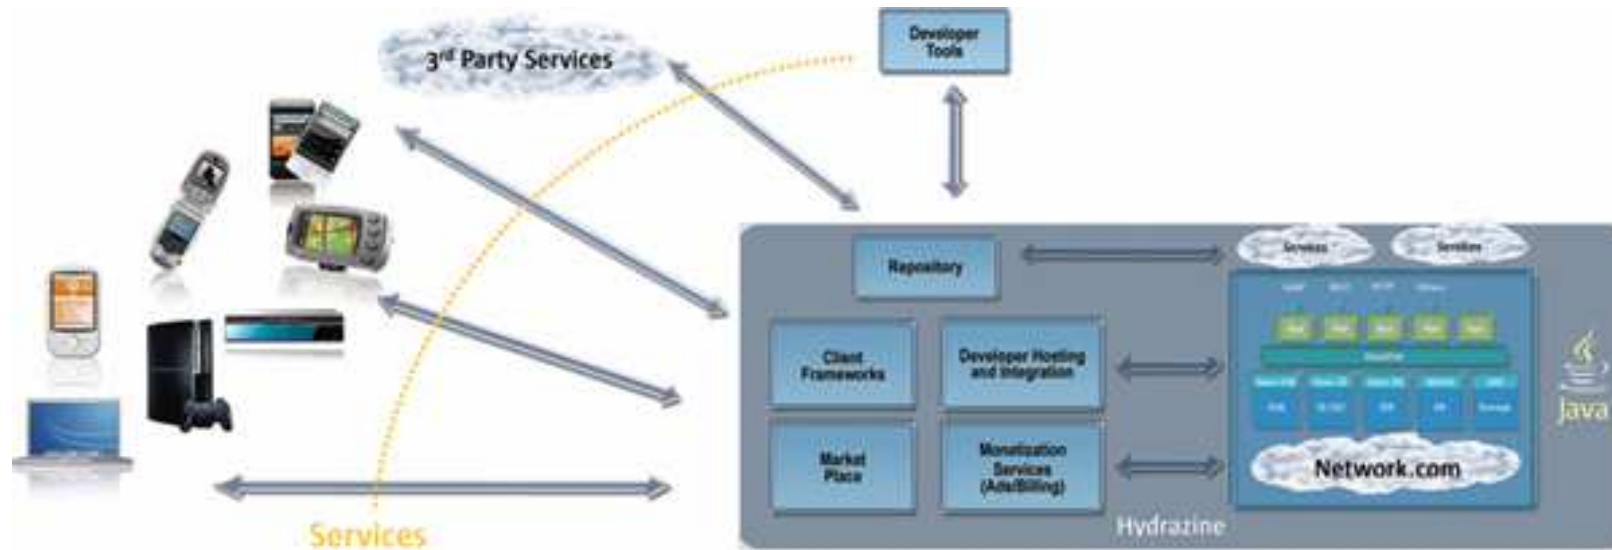

- profile
- JSF 2.0
- Java Servlet 3.0 API
- EJB 3.1
- JPA 2.0
- Web Beans (JSR 299)

Glassfish v3

- architektura modułowa oparta na HK2 (podobne do OSGi)
- HK2 kernel – 98KB
- Referencyjny dla JEE 6

Jak to robią inni?

- **Intel** migruje do SOA
- **Yahoo** generuje dziennie 20TB+ danych
- **LinkedIn** – problem dużej ilości modyfikacji
- I wielu, wielu innych

JavaOne™

2008 JavaOne Conference

JAVA + YOU

Hydrazine

JavaOne™