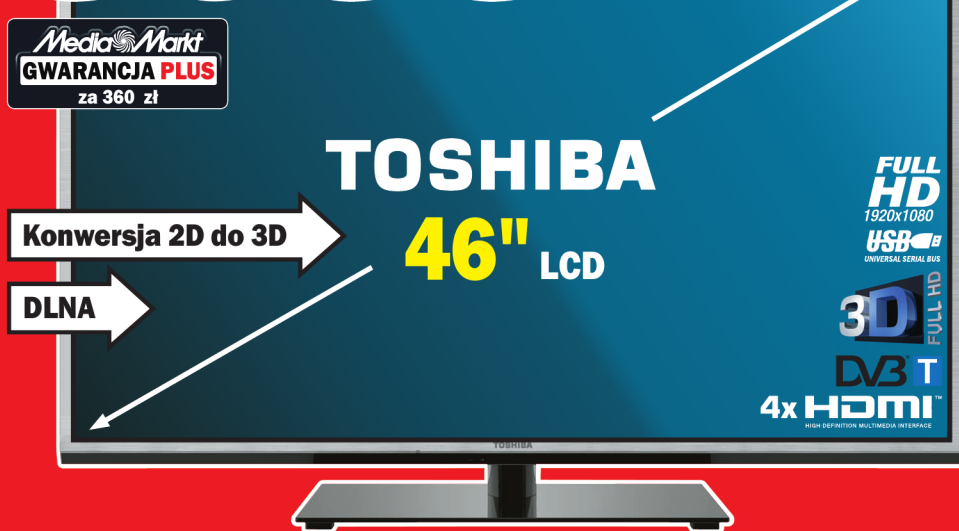

TOSHIBA 40TL933
Telewizor LCD LED 40" Full HD 200Hz AMR 3D

Rozdzielczość 1920x1080, tuner DVB-T MPEG4, konwersja 2D do 3D, 200Hz, WiFi ready, wejście PC, 2x USB, 4x HDMI, nr art. 1146028

3599.-