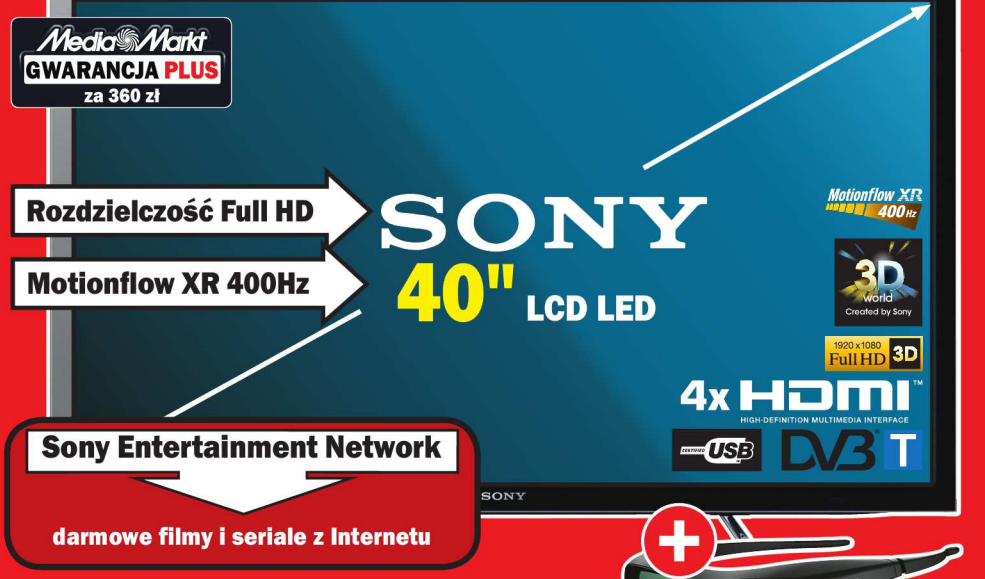

999.-

SONY

KDL22EX310

Telewizor LCD LED 22"

Rozdzielczość 1366x768, tuner DVB-T/C MPEG4, wejście PC, wejście USB, 2xHDMI, nr art. 1134382

1999.-

SONY

KDL42EX410

Telewizor LCD LED 42" Full HD

Rozdzielczość 1920x1080, tuner DVB-T/C MPEG4, wejście PC, wejście USB, 2x HDMI, nr art. 1137373

2199.-

SONY

KDL32EX650

Telewizor LCD LED 32" Full HD XR100Hz

Rozdzielczość 1920x1080, tuner DVB-T MPEG4, XR100Hz, WiFi, wejście PC, 2x USB, 4xHDMI, nr art. 1146487

3799.-

SONY

KDL40HX751

Telewizor LCD LED 40" Full HD XR400Hz 3D

Rozdzielczość 1920x1080, tuner DVB-T/C MPEG4, XR400Hz, wejście PC, 2x USB, 4x HDMI, WiFi, Bravia Internet Video, 3D, okulary 2szt. ,nr art. 1146497