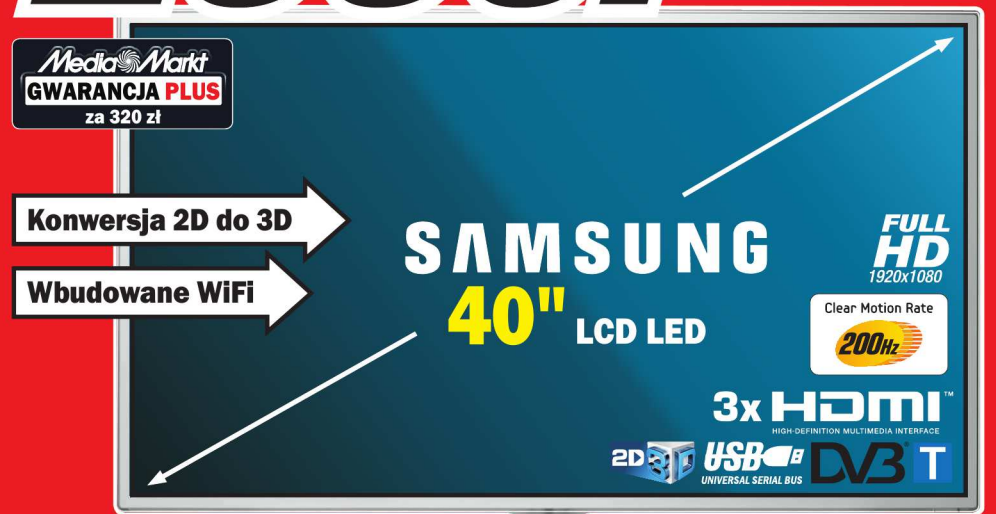

Rozdzielczość 1920x1080, tuner DVB-T MPEG 4, wejście USB, 2x HDMI, nr art. 1145037

2449.-

SAMSUNG

UE40ES5500

Telewizor LCD LED 40" Full HD 100Hz CMR

Rozdzielczość 1920x1080, tuner DVB-T/C MPEG4, 100 Hz, WiFi ready, 2x USB, 3x HDMI, Smart TV, przeglądarka internetowa, nr art. 1146441

2999.-

SAMSUNG

UE40ES6340

Telewizor LCD LED 40" Full HD 200Hz CMR 3D

Rozdzielczość 1920x1080, tuner DVB-T/S2 MPEG4, 200 Hz, Smart TV, konwersja 2D do 3D, 3x USB, 3x HDMI, WiFi, przeglądarka internetowa, okulary 2 szt., nr art. 1147408