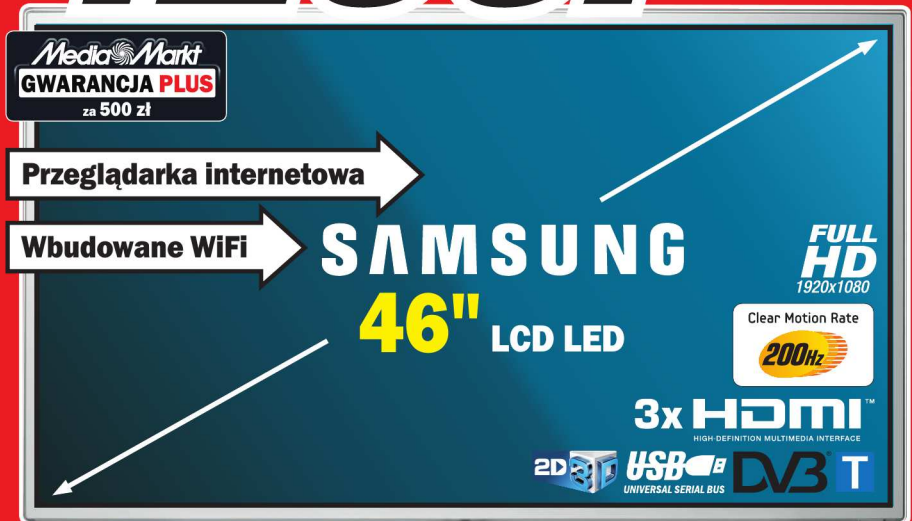

SAMSUNG

UE40ES6340

Telewizor LCD LED 40" Full HD 200Hz CMR 3D

Rozdzielczość 1920x1080, tuner DVB-T/S2 MPEG4, 200 Hz, Smart TV, konwersja 2D do 3D, 3x USB, 3x HDMI, WiFi, przeglądarka internetowa, okulary 2 szt., nr art. 1147408

4299.-