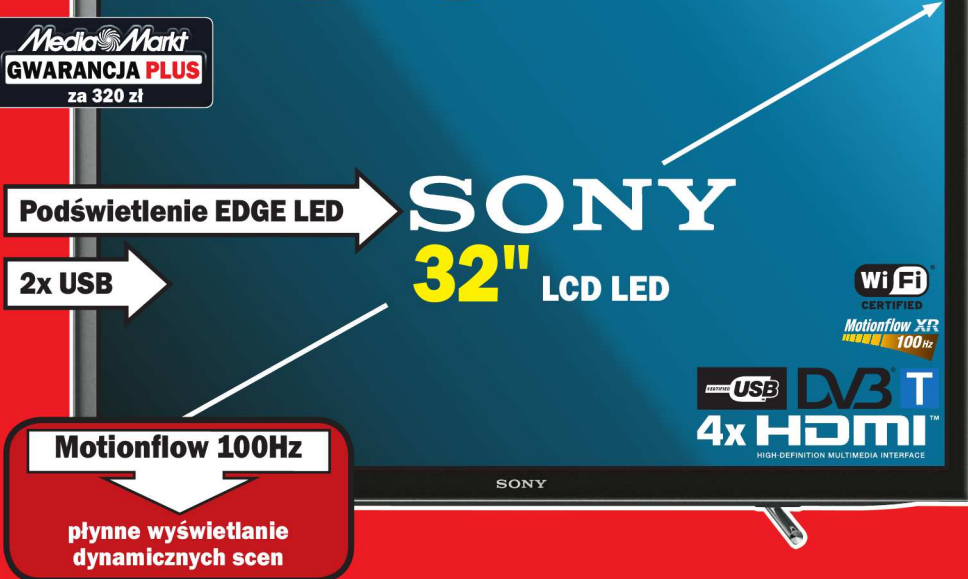

999.-

SONY

KDL22EX310

Telewizor LCD LED 22"

Rozdzielczość 1366x768, tuner DVB-T/C MPEG4, wejście PC, wejście USB, 2xHDMI, nr art. 1134382

1999.-

SONY

KDL42EX410

Telewizor LCD LED 42" Full HD

Rozdzielczość 1920x1080, tuner DVB-T/C MPEG4, wejście PC, wejście USB, 2x HDMI, nr art. 1137373

2199.-

SONY

KDL32EX650

Telewizor LCD LED 32" Full HD XR100Hz

Rozdzielczość 1920x1080, tuner DVB-T MPEG4, XR100Hz, WiFi, wejście PC, 2x USB, 4xHDMI, nr art. 1146487