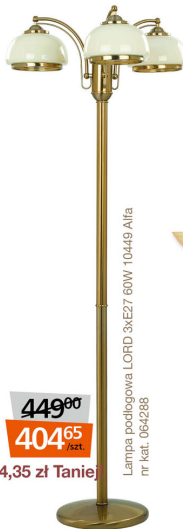

Lampa podłogowa LORD 3xE27 60W 10449 Alfa
nr kat. 064288

~~449⁰⁰~~

404⁶⁵
/szt.

44,35 zł Taniej!

Darmowa Dostawa*

nexterio
MEGASTORE