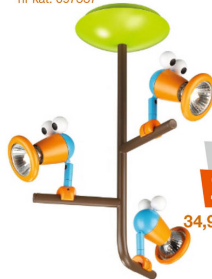

Lampa dziecięca stojąca Drago LED
zielona 1x1W 44512/33/16 Philips
nr kat. 124857

~~139⁹⁰~~
100⁹⁹
/szt.

38,91 zł Taniej!

Darmowa Dostawa*

~~199⁰⁰~~
134¹⁶
/szt.
64,84 zł Taniej!

Kinkiet dziecięcy LUNARDO E27
14W 30268/55/10 Philips-Massive
nr kat. 097311

Lampa biurkowa
MONKEY 1xG4 10W 12V
43591/55/10
Philips-Massive
nr kat. 092090

~~209⁰⁰~~
157⁹⁹
/szt.

51,01 zł Taniej!

nexterio
MEGASTORE

Lampa sufitowa dziecięca BIRDEY 3xGU10
50W 56313/55/10 Philips-Massive
nr kat. 097337

~~259⁹⁰~~
224⁹⁹
/szt.

34,91 zł Taniej!

Lampa dziecięca stojąca CandleLights 1
Mickey Mouse 71711/30/16 Philips
nr kat. 124836

~~59⁰⁰~~
51⁸¹
/szt.

8,09 zł Taniej!

Klasyczna elegancja

Oprawa podszafkowa Profi Line UpDown
Mini LED EBL 1x1W biała Paulmann
nr kat. 036460