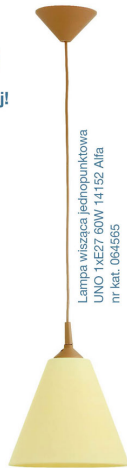

Lampa wisząca jednopunktowa
UNO 1xE27 60W 14152 Alfa
nr kat. 064565

~~69⁰⁰~~
35⁹⁹ /szt.

33,01 zł Taniej!

Lampa wisząca jednopunktowa
BABBAGE 1xE27 60W 40436/30/10
Philips-Massive
nr kat. 092111

~~199⁰⁰~~
155⁹⁴ /szt.

43,06 zł Taniej!